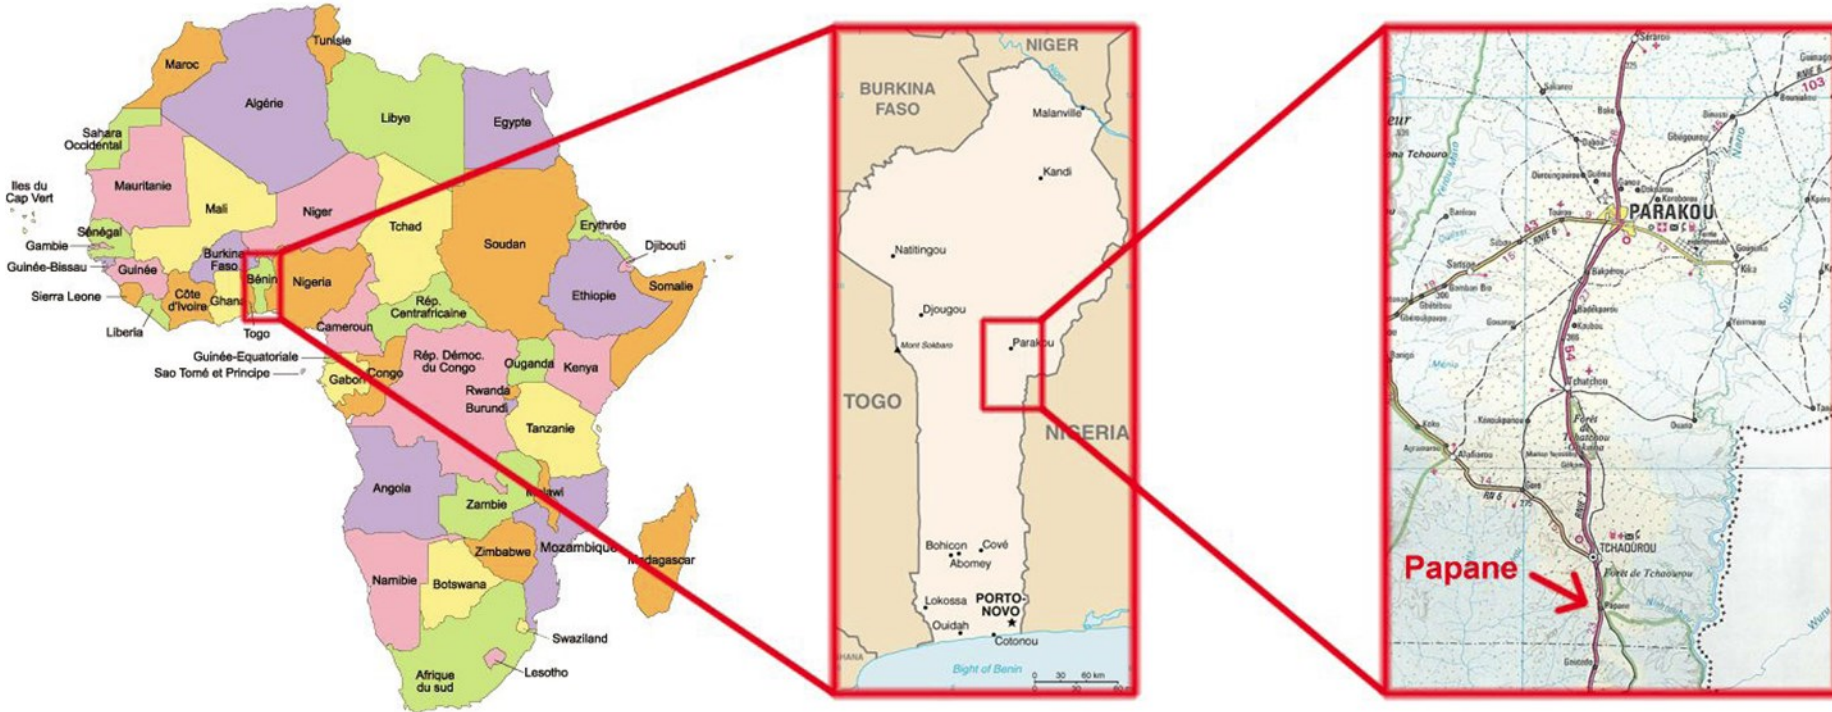

LOKALE PARTNER GLOBAL GRANT

- Stichting Hubi & Vinciane, België
- Focus van de stichting: Regio Borgou in het West Afrikaanse Benin

<http://hubi-vinciane.be>

LOKALE PARTNER GLOBAL GRANT: STICHTING HUBI & VINCIANE, BELGIE

REGIO **BORGOU** IN HET WEST AFRIKAANSE BENIN

Het gebied bereikt meer dan 1 miljoen inwoners – 90% rurale bevolking

Beninse team van
“Stichting Hubi & Vinciane”

20 werknemers,

Actief in 64 dorpen regio
Borgou